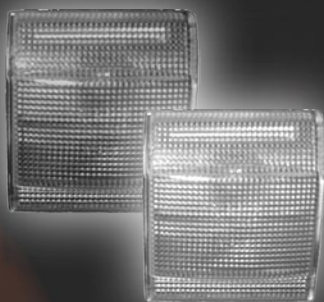

FINEST CAR LIGHTING

MTS INDIVIDUAL CAR STYLING

RENAULT

RENAULT LAGUNA ('01-)
SEITENBLINKER, SCHWARZ
ART.-NR.: R0223 € 20,50

RENAULT LAGUNA ('01-)
SEITENBLINKER, WEISS
ART.-NR.: R0222 € 20,50

RENAULT MODELLE
SEITENBLINKER, KLARGLAS-SCHWARZ
ART.-NR.: R0358 € 21,50

RENAULT MODELLE
SEITENBLINKER, KLARGLAS
ART.-NR.: R0357 € 21,50